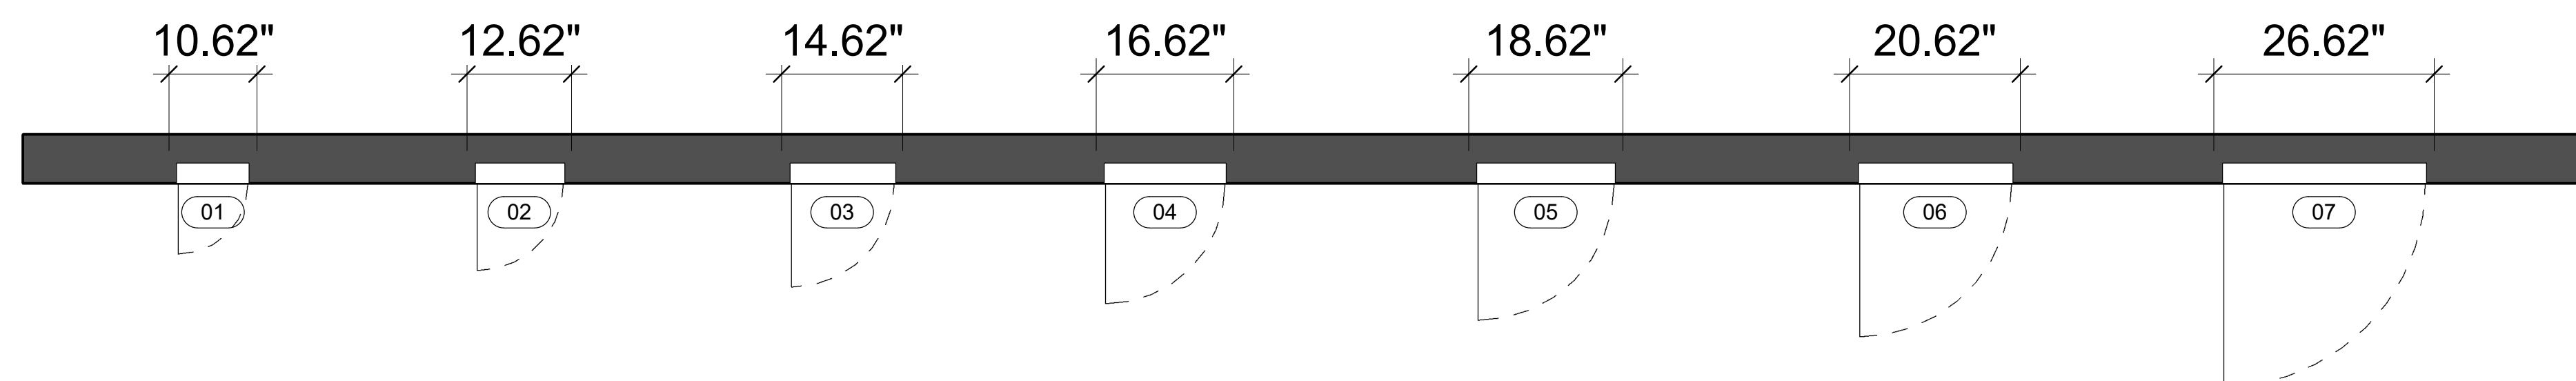

www.acudor.com

1 3D View

2 Level 1
3/4\" = 1'-0"

3 Elevation 2
3/4\" = 1'-0"

Door Schedule

Type Mark	Manufacturer	Description	Model	Type	Width	Height	URL	Manufacturer URL	USA Manufacturer URL	USA Contact Number	Canada Manufacturer URL	Canada Contact Number
Access Door ACUDOR FireRated Uninsulated Drywall FB-5060-DW												
01	ACUDOR	FIRE RATED - FOR WALLS	FB-5060-DW-0808	FB-5060-DW-0808	10.62	10.62	www.acudor.com	info@acudorintl.com	info@acudor.com	800-722-0501	info@acudor.ca	844-228-3671
02	ACUDOR	FIRE RATED - FOR WALLS	FB-5060-DW-1010	FB-5060-DW-1010	12.62	12.62	www.acudor.com	info@acudorintl.com	info@acudor.com	800-722-0501	info@acudor.ca	844-228-3671
03	ACUDOR	FIRE RATED - FOR WALLS	FB-5060-DW-1212	FB-5060-DW-1212	14.62	14.62	www.acudor.com	info@acudorintl.com	info@acudor.com	800-722-0501	info@acudor.ca	844-228-3671
04	ACUDOR	FIRE RATED - FOR WALLS	FB-5060-DW-1414	FB-5060-DW-1414	16.62	16.62	www.acudor.com	info@acudorintl.com	info@acudor.com	800-722-0501	info@acudor.ca	844-228-3671
05	ACUDOR	FIRE RATED - FOR WALLS	FB-5060-DW-1616	FB-5060-DW-1616	18.62	18.62	www.acudor.com	info@acudorintl.com	info@acudor.com	800-722-0501	info@acudor.ca	844-228-3671
06	ACUDOR	FIRE RATED - FOR WALLS	FB-5060-DW-1818	FB-5060-DW-1818	20.62	20.62	www.acudor.com	info@acudorintl.com	info@acudor.com	800-722-0501	info@acudor.ca	844-228-3671
07	ACUDOR	FIRE RATED - FOR WALLS	FB-5060-DW-2424	FB-5060-DW-2424	26.62	26.62	www.acudor.com	info@acudorintl.com	info@acudor.com	800-722-0501	info@acudor.ca	844-228-3671

Access Door
ACUDOR
FireRated
Uninsulated
Drywall
FB-5060-DW

3D View, Plan, Elev,
& Schedule

Project Number 012

Date 06-19-2020

FB-5060-DW

Scale 3/4\" = 1'-0"