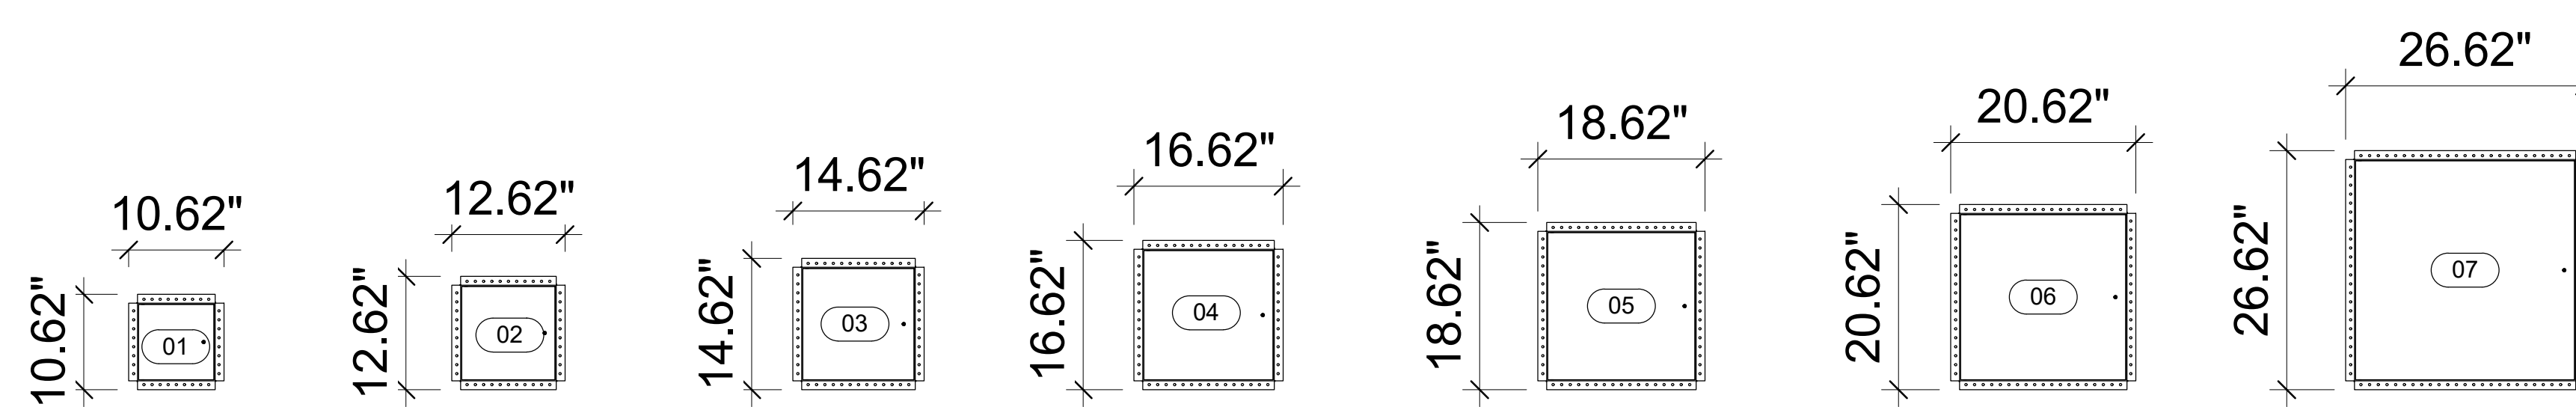

www.acudor.com

1 3D View

2 Level 1
3/4\" = 1'-0"

3 Elevation 2
3/4\" = 1'-0"

Door Schedule

Type Mark	Manufacturer	Description	Model	Type	Width	Height	URL	Manufacturer URL	USA Manufacturer URL	USA Contact Number	Canada Manufacturer URL	Canada Contact Number
Access Door ACUDOR FireRated Uninsulated Drywall FB-5060-DW												
01	ACUDOR	FIRE RATED - FOR WALLS	FB-5060-DW-0808	FB-5060-DW-0808	10.62	10.62	www.acudor.com	info@acudorintl.com	info@acudor.com	800-722-0501	info@acudor.ca	844-228-3671
02	ACUDOR	FIRE RATED - FOR WALLS	FB-5060-DW-1010	FB-5060-DW-1010	12.62	12.62	www.acudor.com	info@acudorintl.com	info@acudor.com	800-722-0501	info@acudor.ca	844-228-3671
03	ACUDOR	FIRE RATED - FOR WALLS	FB-5060-DW-1212	FB-5060-DW-1212	14.62	14.62	www.acudor.com	info@acudorintl.com	info@acudor.com	800-722-0501	info@acudor.ca	844-228-3671
04	ACUDOR	FIRE RATED - FOR WALLS	FB-5060-DW-1414	FB-5060-DW-1414	16.62	16.62	www.acudor.com	info@acudorintl.com	info@acudor.com	800-722-0501	info@acudor.ca	844-228-3671
05	ACUDOR	FIRE RATED - FOR WALLS	FB-5060-DW-1616	FB-5060-DW-1616	18.62	18.62	www.acudor.com	info@acudorintl.com	info@acudor.com	800-722-0501	info@acudor.ca	844-228-3671
06	ACUDOR	FIRE RATED - FOR WALLS	FB-5060-DW-1818	FB-5060-DW-1818	20.62	20.62	www.acudor.com	info@acudorintl.com	info@acudor.com	800-722-0501	info@acudor.ca	844-228-3671
07	ACUDOR	FIRE RATED - FOR WALLS	FB-5060-DW-2424	FB-5060-DW-2424	26.62	26.62	www.acudor.com	info@acudorintl.com	info@acudor.com	800-722-0501	info@acudor.ca	844-228-3671

Access Door
ACUDOR
FireRated
Uninsulated
Drywall
FB-5060-DW

3D View, Plan, Elev,
& Schedule

Project Number 012

Date 06-19-2020

FB-5060-DW

Scale 3/4\" = 1'-0"