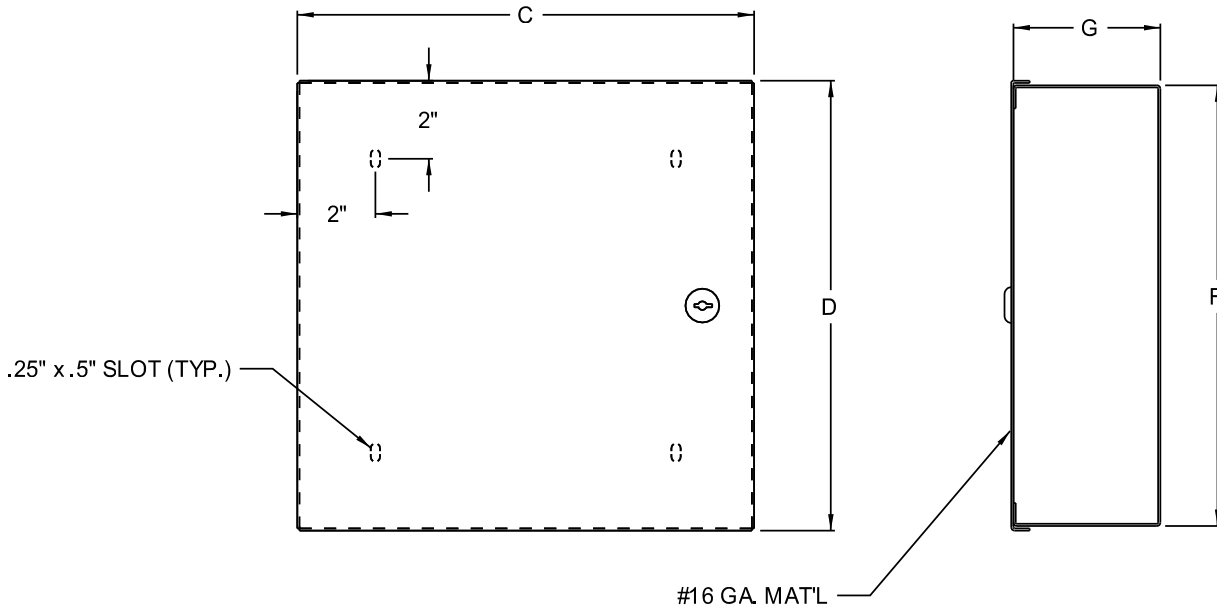

## SURFACE MOUNTED VALVE BOX

QTY.	NOMINAL SIZE	C	D	E	F	G	LOCK
	8 x 8 x 4 (203 x 203 x 102)	8.437 (214)	8.250 (210)	8.000 (203)	8.000 (203)	4.000 (102)	1
	8 x 8 x 6 (203 x 203 x 152)	8.437 (214)	8.250 (210)	8.000 (203)	8.000 (203)	6.000 (152)	1
	8 x 8 x 8 (203 x 203 x 203)	8.437 (214)	8.250 (210)	8.000 (203)	8.000 (203)	8.000 (203)	1
	12 x 12 x 4 (305 x 305 x 102)	12.437 (316)	12.250 (311)	12.000 (305)	12.000 (305)	4.000 (102)	1
	12 x 12 x 6 (305 x 305 x 152)	12.437 (316)	12.250 (311)	12.000 (305)	12.000 (305)	6.000 (152)	1
	12 x 12 x 8 (305 x 305 x 203)	12.437 (316)	12.250 (311)	12.000 (305)	12.000 (305)	8.000 (203)	1