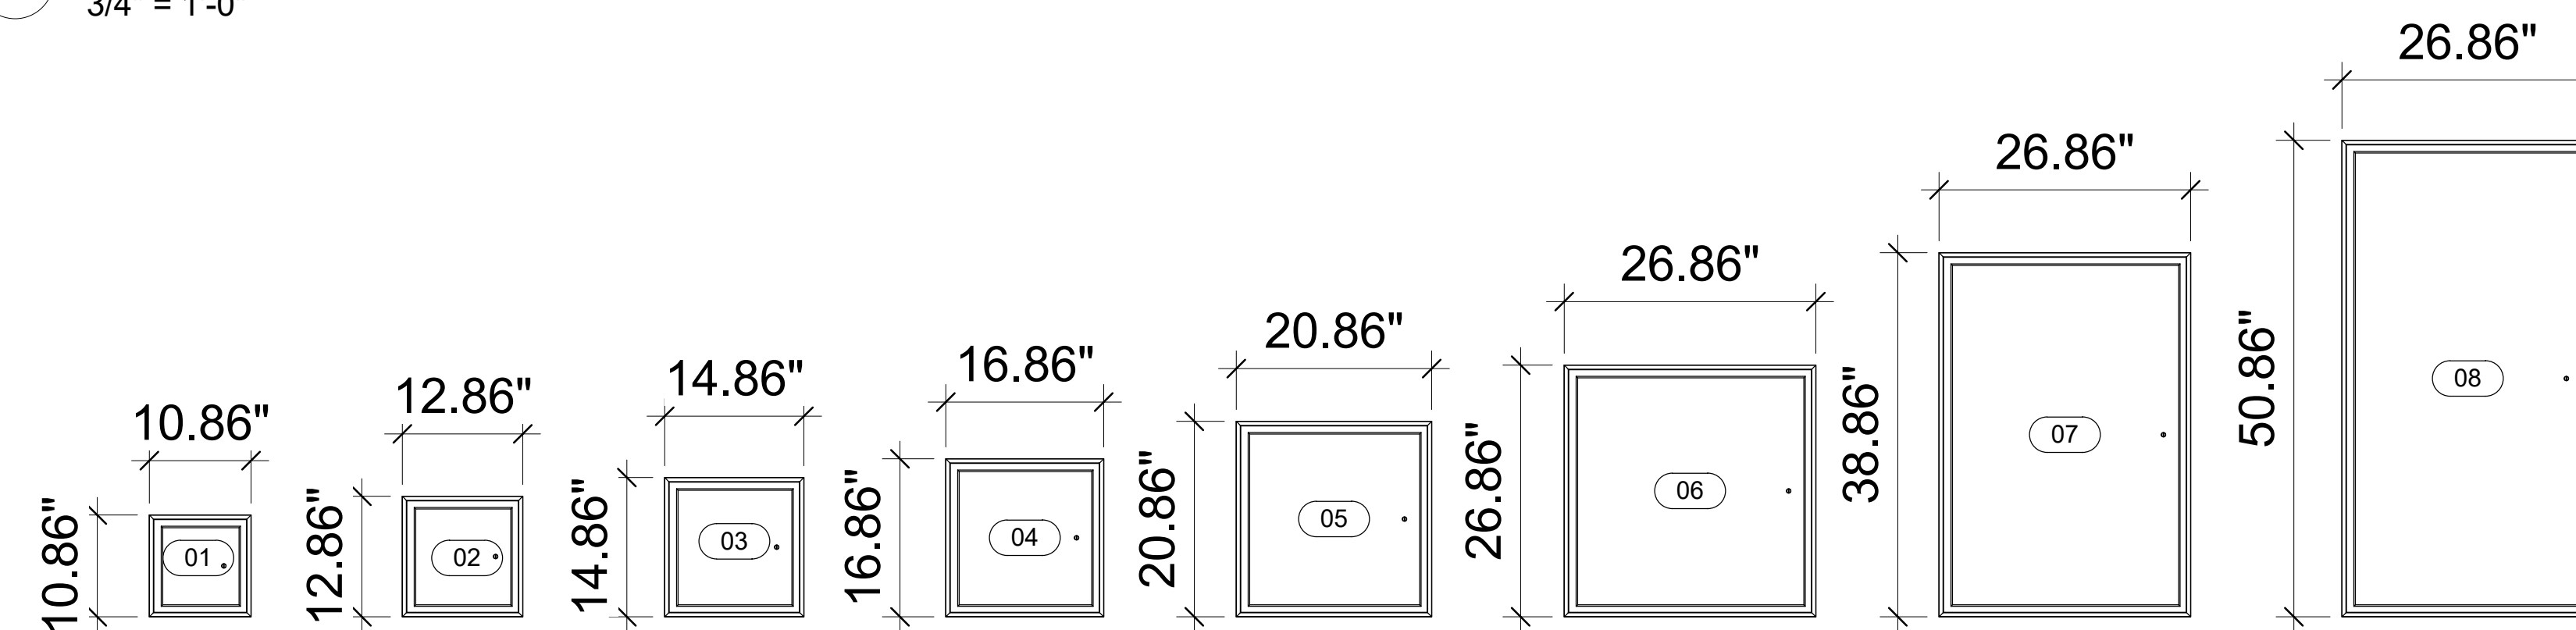

www.acudor.com

1 3D View

2 Level 1  
3/4" = 1'-0"

3 Elevation 2  
3/4" = 1'-0"

Door Schedule												
Type Mark	Manufacturer	Description	Model	Type	Width	Height	URL	Manufacturer URL	USA Manufacturer URL	USA Contact Number	Canada Manufacturer URL	Canada Contact Number
Access_Door-ACUDOR_Aluminum_LT-4000												
01	ACUDOR	LIGHT WEIGHT ALUMINUM	LT-4000-0808	LT-4000-0808	10.86	10.86	www.acudor.com	info@acudorintl.com	info@acudor.com	800-722-0501	info@acudor.ca	844-228-3671
02	ACUDOR	LIGHT WEIGHT ALUMINUM	LT-4000-1010	LT-4000-1010	12.86	12.86	www.acudor.com	info@acudorintl.com	info@acudor.com	800-722-0501	info@acudor.ca	844-228-3671
03	ACUDOR	LIGHT WEIGHT ALUMINUM	LT-4000-1212	LT-4000-1212	14.86	14.86	www.acudor.com	info@acudorintl.com	info@acudor.com	800-722-0501	info@acudor.ca	844-228-3671
04	ACUDOR	LIGHT WEIGHT ALUMINUM	LT-4000-1414	LT-4000-1414	16.86	16.86	www.acudor.com	info@acudorintl.com	info@acudor.com	800-722-0501	info@acudor.ca	844-228-3671
05	ACUDOR	LIGHT WEIGHT ALUMINUM	LT-4000-1818	LT-4000-1818	20.86	20.86	www.acudor.com	info@acudorintl.com	info@acudor.com	800-722-0501	info@acudor.ca	844-228-3671
06	ACUDOR	LIGHT WEIGHT ALUMINUM	LT-4000-2424	LT-4000-2424	26.86	26.86	www.acudor.com	info@acudorintl.com	info@acudor.com	800-722-0501	info@acudor.ca	844-228-3671
07	ACUDOR	LIGHT WEIGHT ALUMINUM	LT-4000-2436	LT-4000-2436	26.86	38.86	www.acudor.com	info@acudorintl.com	info@acudor.com	800-722-0501	info@acudor.ca	844-228-3671
08	ACUDOR	LIGHT WEIGHT ALUMINUM	LT-4000-2448	LT-4000-2448	26.86	50.86	www.acudor.com	info@acudorintl.com	info@acudor.com	800-722-0501	info@acudor.ca	844-228-3671

## Access Door-ACUDOR Aluminum LT-4000

### 3D View, Plan, Elev, & Schedule

Project Number 002

Date 06-17-2020

# LT-4000

Scale 3/4" = 1'-0"