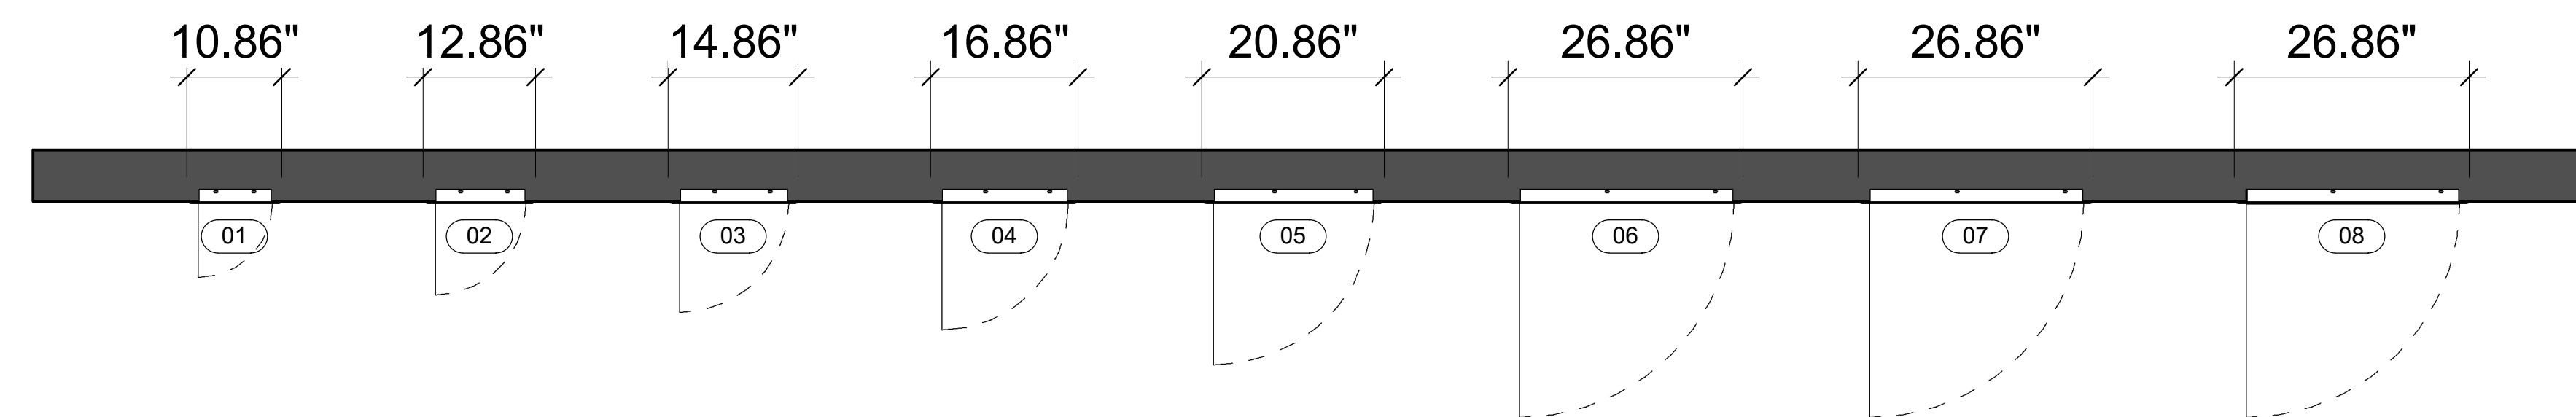

www.acudor.com

1 3D View

2 Level 1  
3/4" = 1'-0"

3 Elevation 2  
3/4" = 1'-0"

Door Schedule												
Type Mark	Manufacturer	Description	Model	Type	Width	Height	URL	Manufacturer URL	USA Manufacturer URL	USA Contact Number	Canada Manufacturer URL	Canada Contact Number
Access_Door-ACUDOR_Aluminum_LT-4000												
01	ACUDOR	LIGHT WEIGHT ALUMINUM	LT-4000-0808	LT-4000-0808	10.86	10.86	www.acudor.com	info@acudorintl.com	info@acudor.com	800-722-0501	info@acudor.ca	844-228-3671
02	ACUDOR	LIGHT WEIGHT ALUMINUM	LT-4000-1010	LT-4000-1010	12.86	12.86	www.acudor.com	info@acudorintl.com	info@acudor.com	800-722-0501	info@acudor.ca	844-228-3671
03	ACUDOR	LIGHT WEIGHT ALUMINUM	LT-4000-1212	LT-4000-1212	14.86	14.86	www.acudor.com	info@acudorintl.com	info@acudor.com	800-722-0501	info@acudor.ca	844-228-3671
04	ACUDOR	LIGHT WEIGHT ALUMINUM	LT-4000-1414	LT-4000-1414	16.86	16.86	www.acudor.com	info@acudorintl.com	info@acudor.com	800-722-0501	info@acudor.ca	844-228-3671
05	ACUDOR	LIGHT WEIGHT ALUMINUM	LT-4000-1818	LT-4000-1818	20.86	20.86	www.acudor.com	info@acudorintl.com	info@acudor.com	800-722-0501	info@acudor.ca	844-228-3671
06	ACUDOR	LIGHT WEIGHT ALUMINUM	LT-4000-2424	LT-4000-2424	26.86	26.86	www.acudor.com	info@acudorintl.com	info@acudor.com	800-722-0501	info@acudor.ca	844-228-3671
07	ACUDOR	LIGHT WEIGHT ALUMINUM	LT-4000-2436	LT-4000-2436	26.86	38.86	www.acudor.com	info@acudorintl.com	info@acudor.com	800-722-0501	info@acudor.ca	844-228-3671
08	ACUDOR	LIGHT WEIGHT ALUMINUM	LT-4000-2448	LT-4000-2448	26.86	50.86	www.acudor.com	info@acudorintl.com	info@acudor.com	800-722-0501	info@acudor.ca	844-228-3671

## Access Door-ACUDOR Aluminum LT-4000

### 3D View, Plan, Elev, & Schedule

Project Number 002

Date 06-17-2020

# LT-4000

Scale 3/4" = 1'-0"