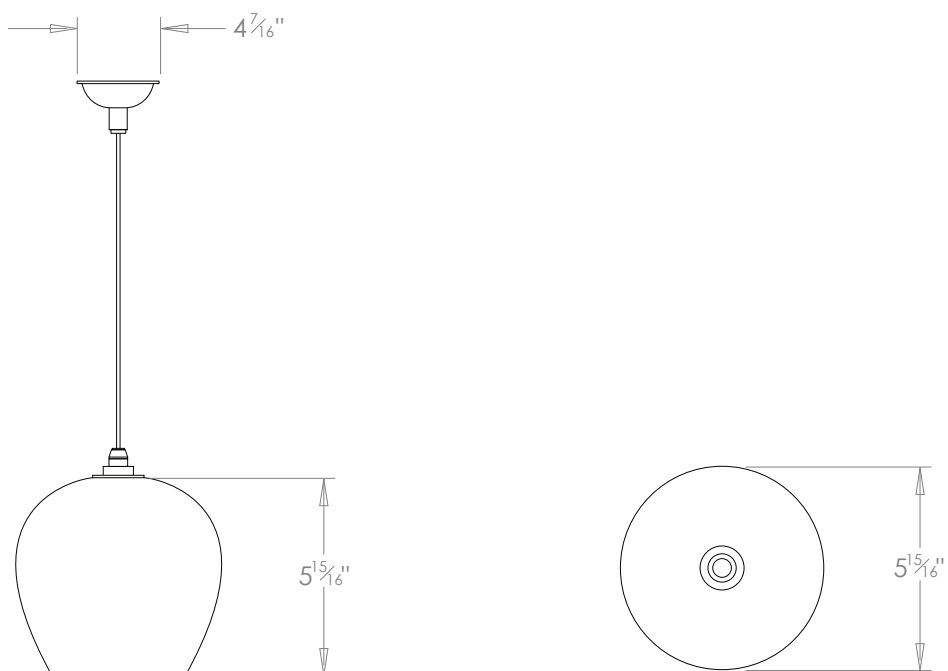

### DIMENSIONS

PRODUCT CODE PL304L

CATEGORY: CHANDELIERS & PENDANTS