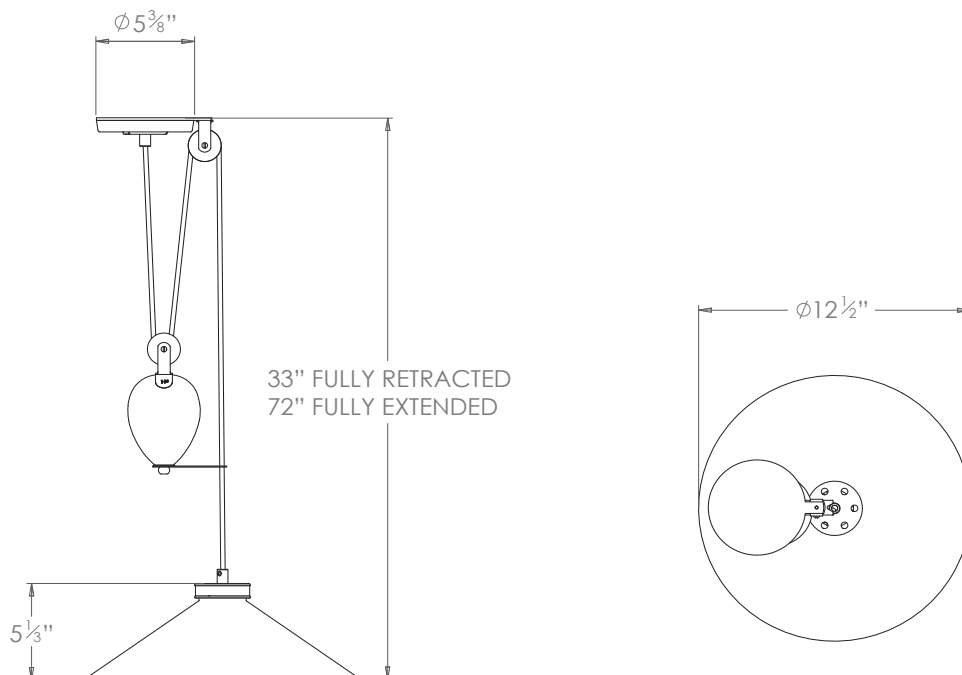

## LUCIA RISE AND FALL PENDANT

PRODUCT CODE PL321

CATEGORY: CHANDELIERS & PENDANTS

### DIMENSIONS

PRODUCT CODE PL321

CATEGORY: CHANDELIERS & PENDANTS