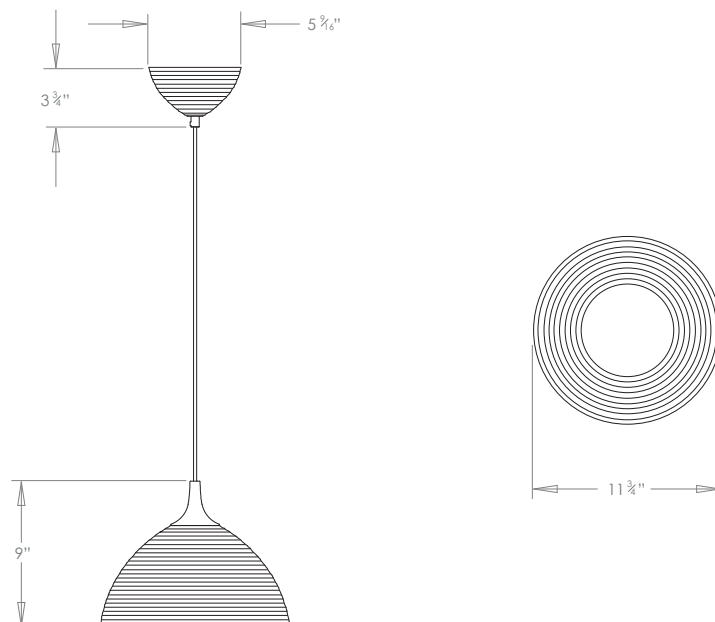

## TANYA PENDANT

PRODUCT CODE PL352

CATEGORY: CHANDELIERS & PENDANTS

### DIMENSIONS

PRODUCT CODE PL352

CATEGORY: CHANDELIERS & PENDANTS

---