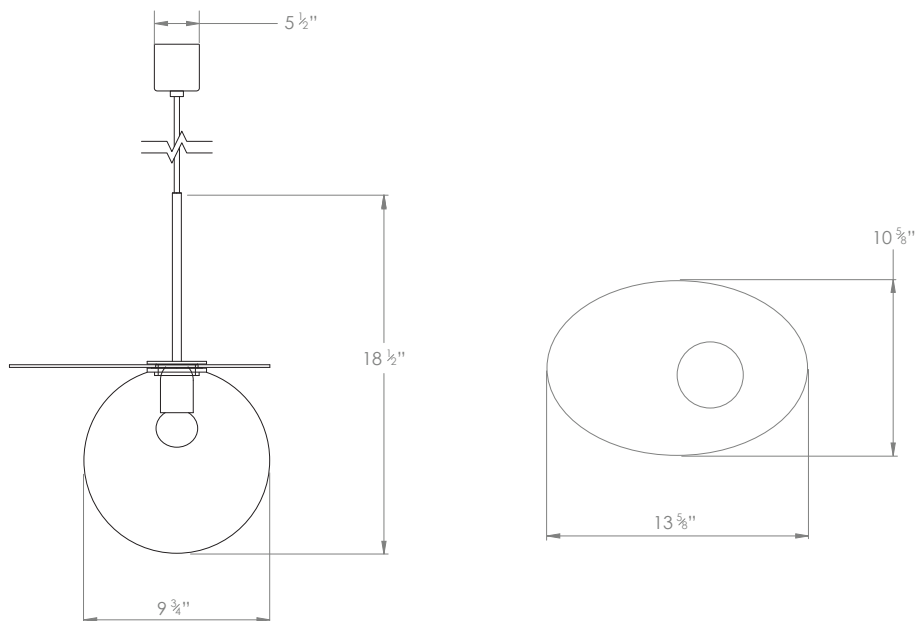

HECTOR FINCH

UMBRA PENDANT CLEAR GOLD DISC

PRODUCT CODE PL408

CATEGORY: CHANDELIERS & PENDANTS

DIMENSIONS

PRODUCT CODE PL408

CATEGORY: CHANDELIERS & PENDANTS

UMBRA PENDANT CLEAR GOLD DISC

LAMP TYPE

USA

1 x 40W Max E26

SIZE & SIMILAR OPTIONS

Umbra Pendant Pink Gold Disc (PL412), Umbra Pendant Light Grey Gold Disc (PL414) and Umbra Pendant Smoke Grey Gold Disc (PL416).

WEIGHT

11lb

**CLEANING AND
MAINTENANCE
INSTRUCTIONS**