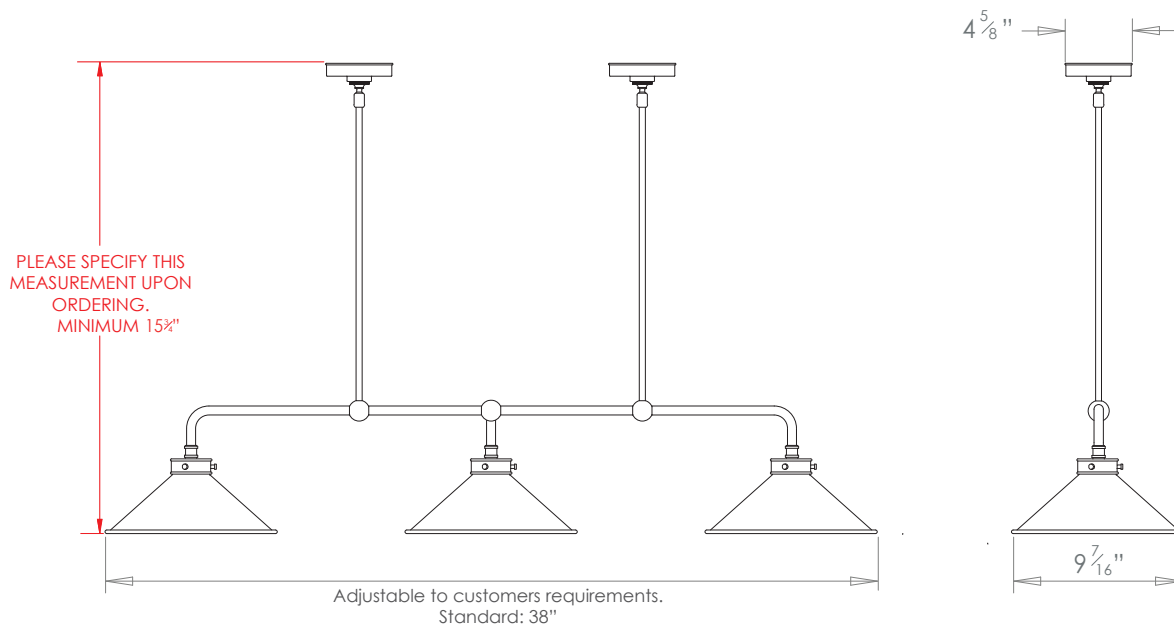

## LEILA BRASS TRIPLE PENDANT ON ROD SMALL

PRODUCT CODE PL446S

CATEGORY: CHANDELIERS & PENDANTS

### DIMENSIONS

HECTOR FINCH

PRODUCT CODE PL446S

CATEGORY: CHANDELIERS & PENDANTS

---