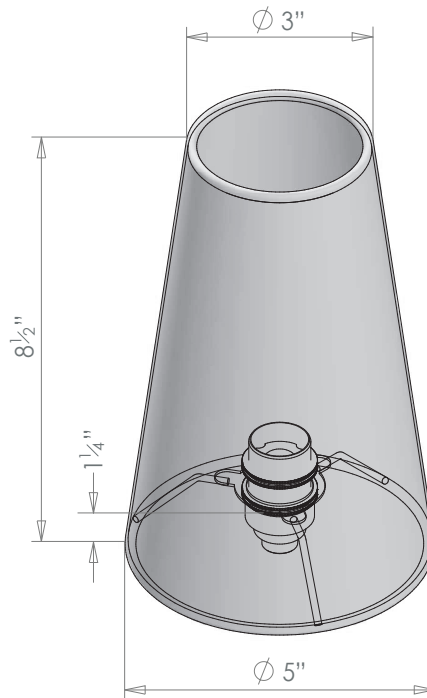

SHADE 33

PRODUCT CODE SHD33

CATEGORY: LAMPSHADES

FITTING TYPE

Bayonet Cap Base Pendant

SUITABLE FOR

Juno Chandelier (CH81)
Juno 6 Arm Chandelier (CH89)

SILK OPTIONS