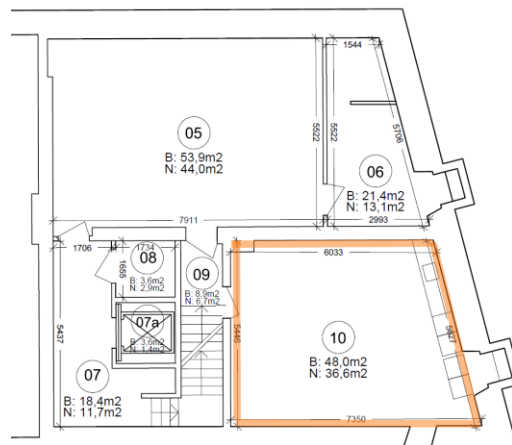

Ledige depoter i Vartov

Vi har lige nu to ledige depoter i Vartov beliggende i husets kælder med adgang via elevator. Begge depoter lejes ud fra 1. juli og er begrænset til en toårig periode.

Depot 1

Størrelse: 48 kvm (brutto)

Plantegning:

Depot 2

Størrelse: 21,4 kvm (brutto)

Plantegning: