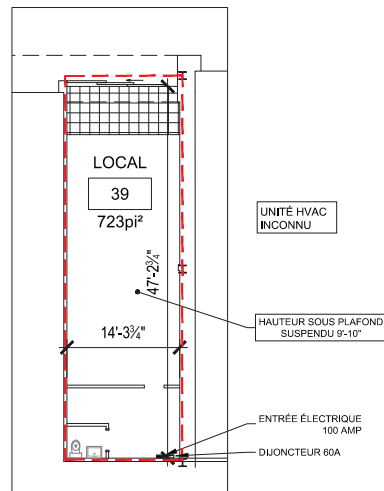

Espace disponible
Available Space

Local
Unit

39

Superficie
GLA

723 P². / SF.

Disponibilité
Availability

Immédiate
Immediately

PLAN CLÉ

01 PLAN
01 1/16"=1'-0"

02 FAÇADE INTÉRIEUR
01 1/8"=1'-0"

Espace disponible
Available Space

Local
Unit

39

Superficie
GLA

723 PI². / SF.

Disponibilité
Availability