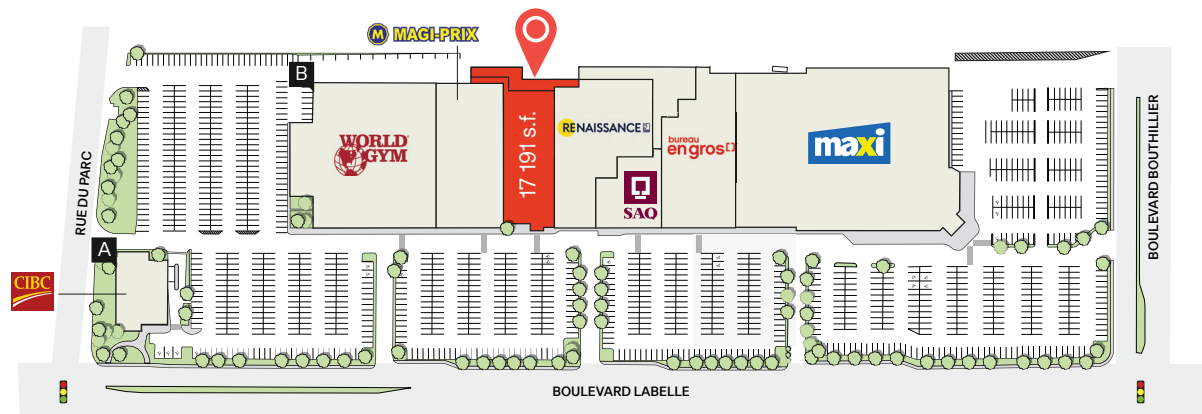

GALERIES MILLE-ÎLES

H HARDEN RIO★CAN

299 - 339
Boulevard Labelle
Rosemère QC

Pour plus d'informations
For more information
T/450 424-1101 #276
AIDAN.BOURKE@HARDEN.CA

Espace disponible
Available Space

Local 307A
Unit

Superficie
SF. GLA

± 17 191 pl²./

Disponibilité
Availability

Immédiate
Immediately