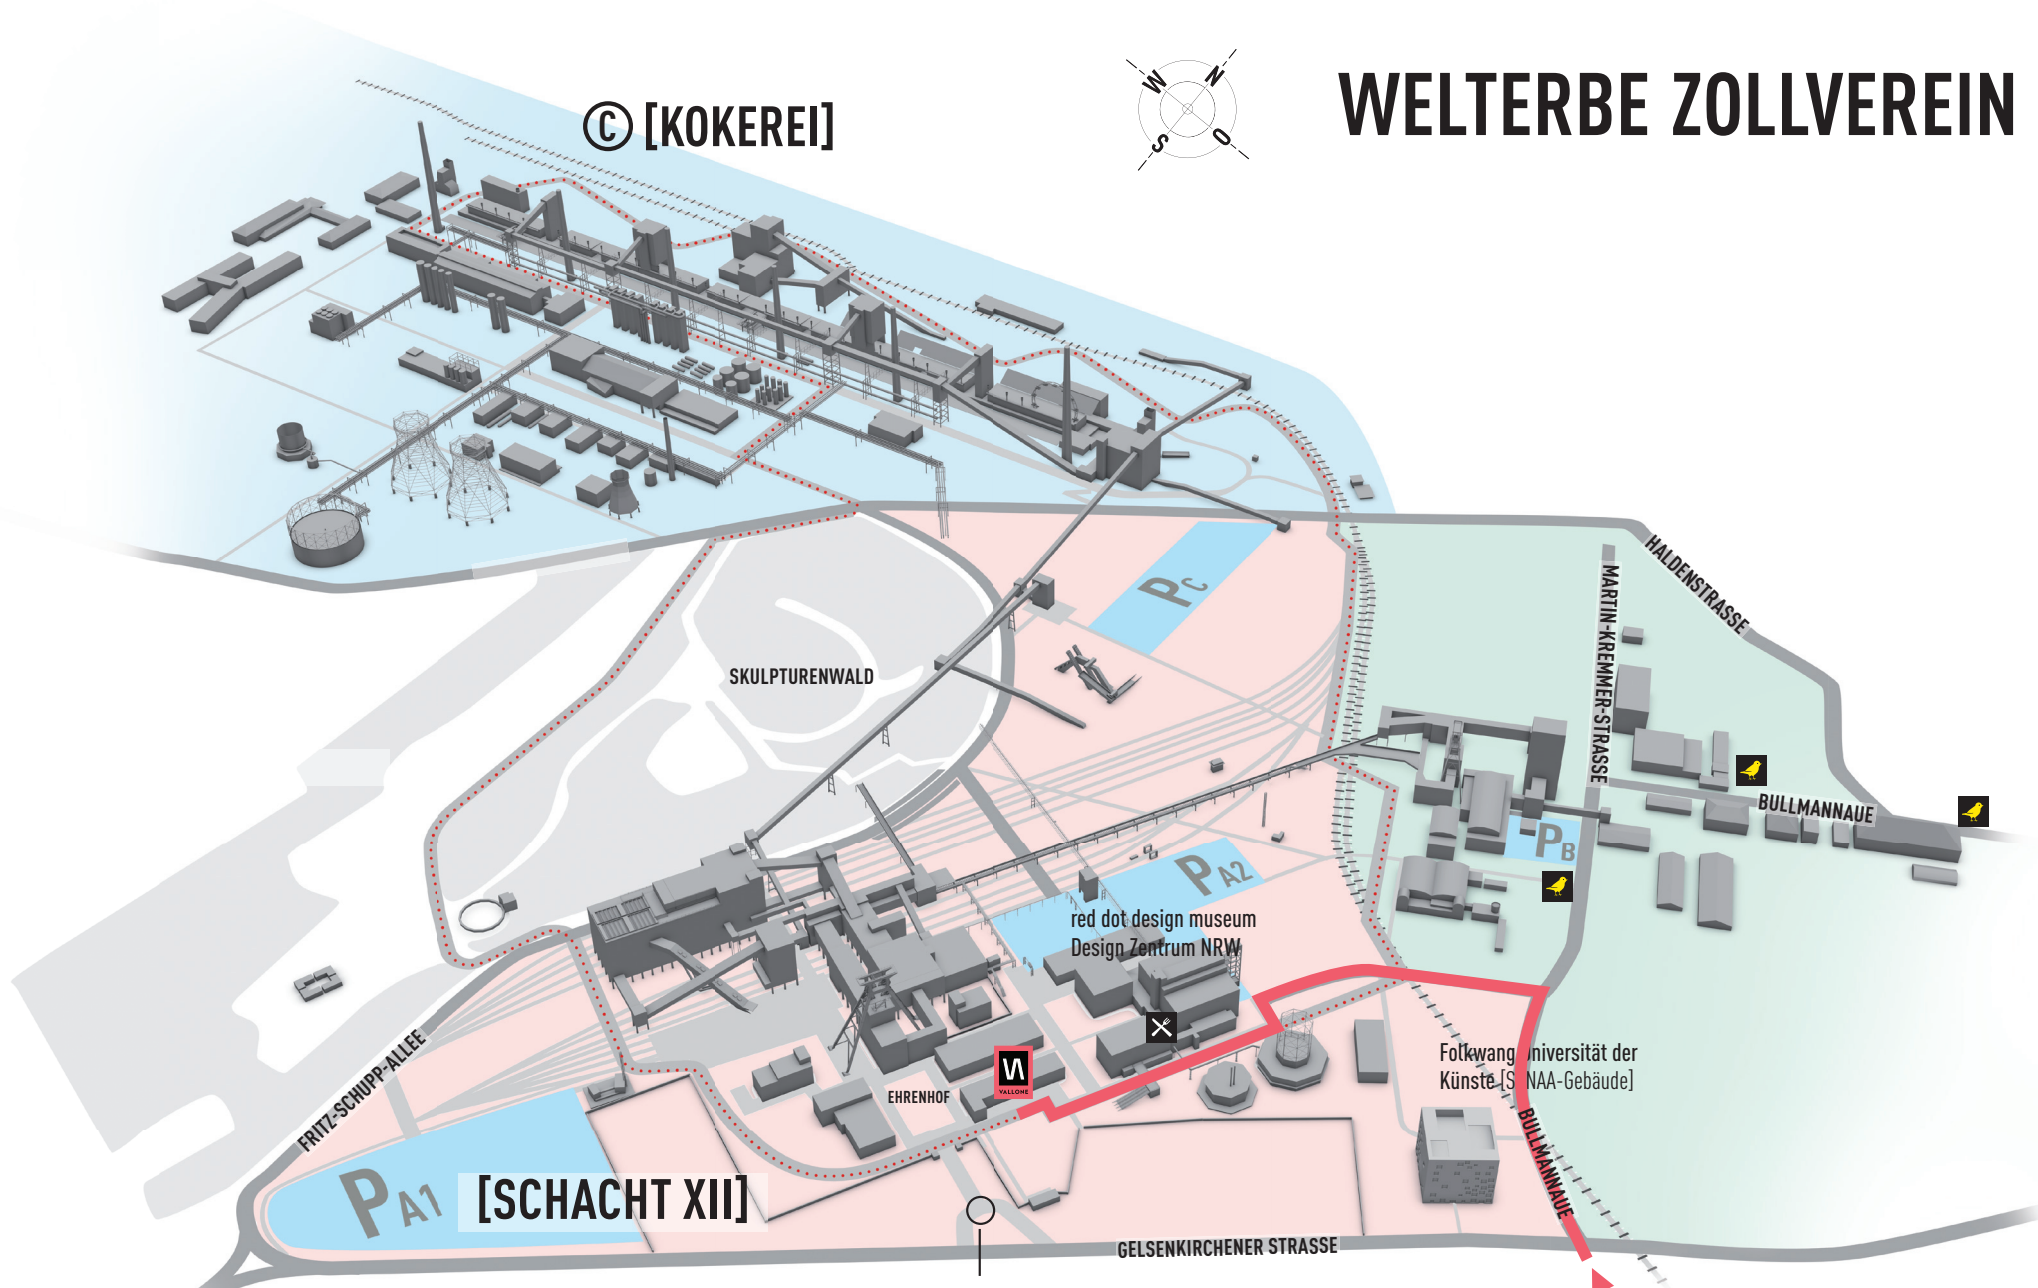

# WELTERBE ZOLLVEREIN

ESSEN HBF ← RICHTUNG

ZUGANG FUSSGÄNGER  
SCHACHT XII

RICHTUNG → GELSENKIRCHEN / KATERNBERG

**VALLONE BRAND SHOWROOM**  
SCHACHT XII - HALLE 6  
GELSENKIRCHENER STR. 181, 45309 ESSEN  
TEL.: (0201) 857 914 220