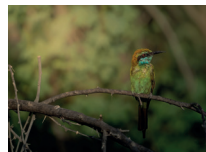

AED 7700

*Indian pond heron or
paddybird*
(*Ardeola grayii*).
50 x 69 cm.
Digital print on Hahnemuhle
Photo rag 308 gsm.

AED 5500

Western Reef Heron
(*Egretta gularis*).
50 x 75 cm.
Digital print on Hahnemuhle
Photo rag 308 gsm.

AED 6750

Wood Sandpiper
(*Tringa glareola*).
50 x 50cm
Digital print on Hahnemuhle
Photo rag 308 gsm.

AED 5500

Chukar
(*Alectoris chukar*).
50 x 100 cm.
Digital print on Hahnemuhle
Photo rag 308 gsm.

AED 9950