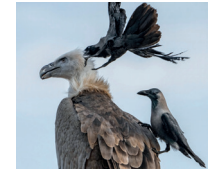

AED 7700

Griffon Vulture
(*Gyps fulvus*).
50 x 59cm
Digital print on Hahnemuhle
Photo rag 308 gsm.

AED 9950

Griffon Vulture
(*Gyps fulvus*).
50 x 58 cm.
Digital print on Hahnemuhle
Photo rag 308 gsm.

AED 9950