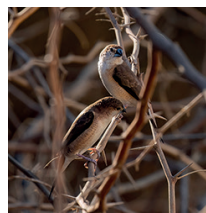

Griffon Vulture
(*Gyps fulvus*).
50 x 58 cm.
Digital print on Hahnemuhle
Photo rag 308 gsm.

AED 9950

Osprey
(*Pandion haliaetus*).
50 x 50 cm.
Digital print on Hahnemuhle
Photo rag 308 gsm.

AED 7700

Pallid Scops Owl
(*Otus brucei*).
50 x 50 cm.
Digital print on Hahnemuhle
Photo rag 308 gsm.

AED 9950

Indian silverbill
(*Euodice malabarica*).
50 x 50 cm.
Digital print on Hahnemuhle
Photo rag 308 gsm.

AED 4200

Striolated Bunting
(*Emberiza striolata*).
50 x 100 cm.
Digital print on Hahnemuhle
Photo rag 308 gsm.

AED 9950

Indian silverbill
(*Euodice malabarica*).
50 x 50 cm.
Digital print on Hahnemuhle
Photo rag 308 gsm.

AED 4200

Daurian shrike
(*Lanius isabellinus*).
50 x 50 cm
Digital print on Hahnemuhle
Photo rag 308 gsm.