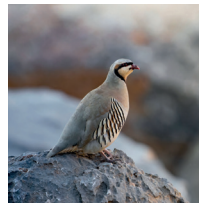

Chukar
(*Alectoris chukar*).
50 x 50 cm.
Digital print on Hahnemuhle
Photo rag 308 gsm.

AED 5500