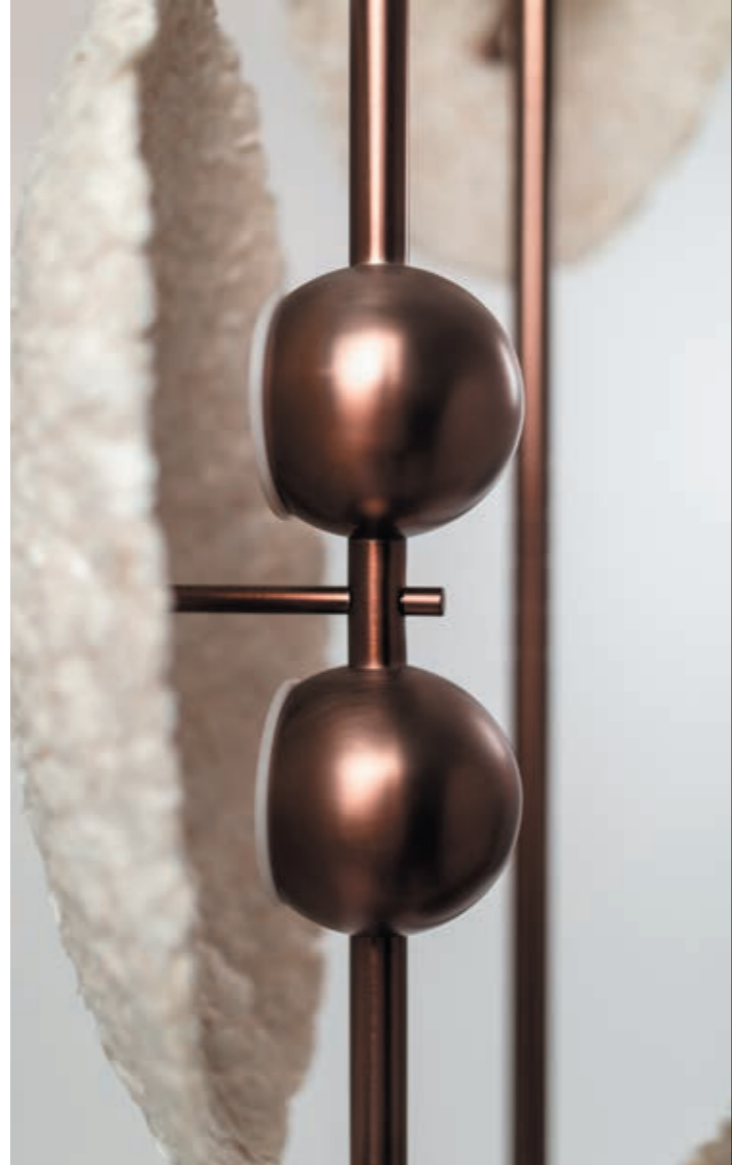

تبراة ريما المهيري

2022، مصباح.
حراشف سمك جافة، لاصق حيوي، فولاذ صلب (مطلي كهربائياً).
192 (ارتفاع) * 38 (عرض) * 38 (عمق) سم
إصدار محدود من 10 قطع.

السعر (شامل ضريبة القيمة المضافة): 18,000 درهم إماراتي

Tibrah Reema Al Mheiri

2022. Light.
Dried fish scales, bio-binder, (electroplated) stainless steel.
192 (H) x 38 (W) x 38 (D) cm
Limited edition of 10.

Price (incl. VAT): AED 18,000

يتطلب تسليم المنتج حوالي 12 أسبوعاً من تاريخ استلام تشكيل 50% من قيمة المنتج كدفعة أولى.
Delivered in 12 weeks subject to payment of 50% sale price.