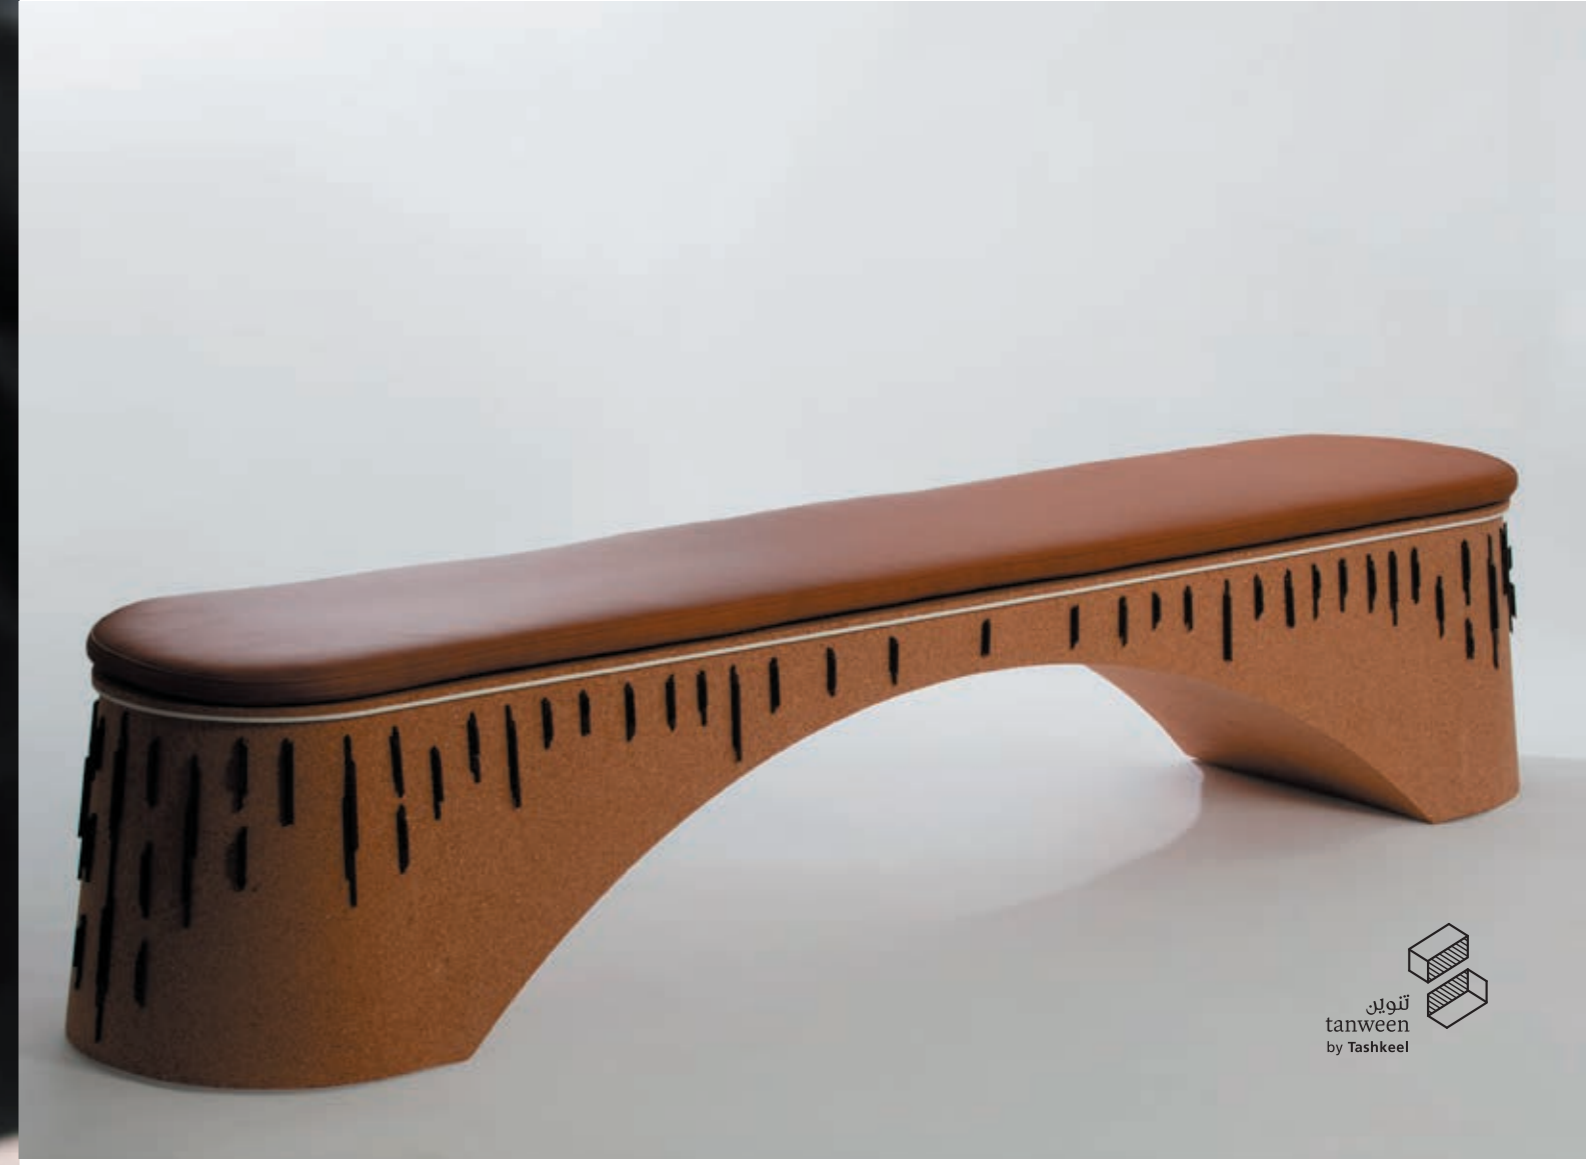

كسيرية إبراهيم آسور

2022، مقعد.

ألواح ليفية عالية الكثافة، لوح خشبي، فلين معاد تدويره، بلاستيك
"بالميد" الحيوي، جلد جمل.

45 (طول) * 40 (عرض) * 250 (ارتفاع) سم.
إصدار محدود من 10 قطع.

السعر (شامل ضريبة القيمة المضافة): 21,000 درهم إماراتي

Kaseeriya Ebrahim Assur

2022. (Fractal). Bench.
HDF, plyboard, recycled cork, Palm-made bio-plastics, camel leather.
45 (H) x 40 (W) x 250 (L) cm.
Limited edition of 10.

Price (incl. VAT): AED 21,000

يتطلب تسليم المنتج حوالي 12 أسبوعاً من تاريخ استلام تشكيل 50% من قيمة المنتج لدفعة أولى.
Delivered in 12 weeks subject to payment of 50% sale price.