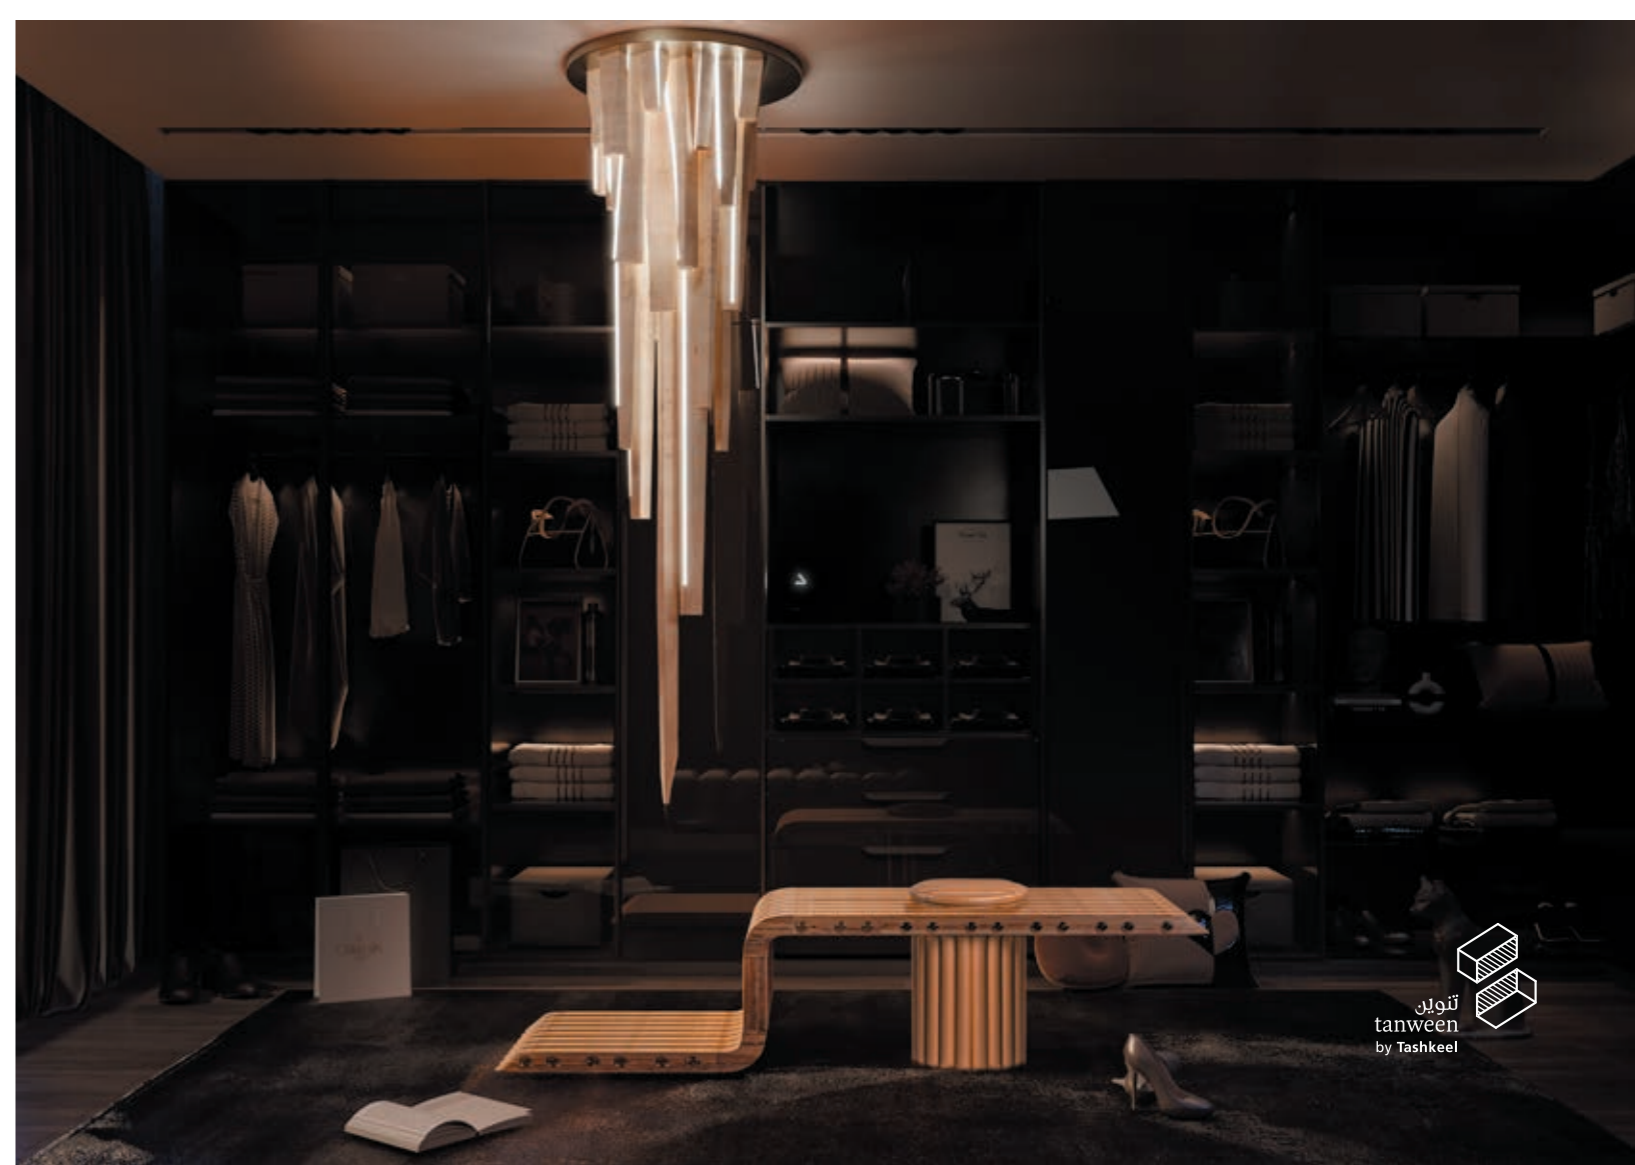

جريد لينا غالب

2020، مقعد طويل من العريش.
بلاي بالم، خشب، فولاذ صلب مقاوم للصدأ، جلد.
180 (طول) * 50 (عرض) * 45 (ارتفاع) سم.
مجموعة محدودة الإصدار مؤلفة من 10 قطع.

السعر (شامل ضريبة القيمة المضافة): 31,400 درهم إماراتي

Yereed Lina Ghalib

2020. Arish bench-seat.
Ply palm, wood, stainless steel, leather.
180 (L) x 50 (W) x 45 (H) cm.
Limited edition series of 10.

Price (incl. VAT): AED 31,400

يتطلب تسليم المنتج حوالي 12 أسبوعاً من تاريخ استلام تشكيل 50% من قيمة المنتج لدفعة أولى.
Delivered in 12 weeks subject to payment of 50% sale price.

نوازل صخرية تالين هزبر

2015. مصباح.
حصى وحجر ترافرتين الجيري. إمكانية التصميم حسب الطلب.
متوقّر في عدّة أشكال محدودة الإصدار (يُرجى العودة إلى الصفحة الأخيرة).
55 (طول) * 55 (عرض) * 207 (ارتفاع) سم.
38 (طول) * 38 (عرض) * 107 (ارتفاع) سم.

السعر (شامل ضريبة القيمة المضافة):
الحجم الكبير 51,923 درهم إماراتي
الحجم الصغير 37,433 درهم إماراتي

Lithic Talin Hazbar

2015. Lighting.
Stone and travertine. Possible customisation.
Available in various limited editions (see back page).
55 (L) x 55 (W) x 207 (H) cm.
38 (L) x 38 (W) x 107 (H) cm.

Price (incl. VAT):
Large size AED 51,923
Small size AED 37,433