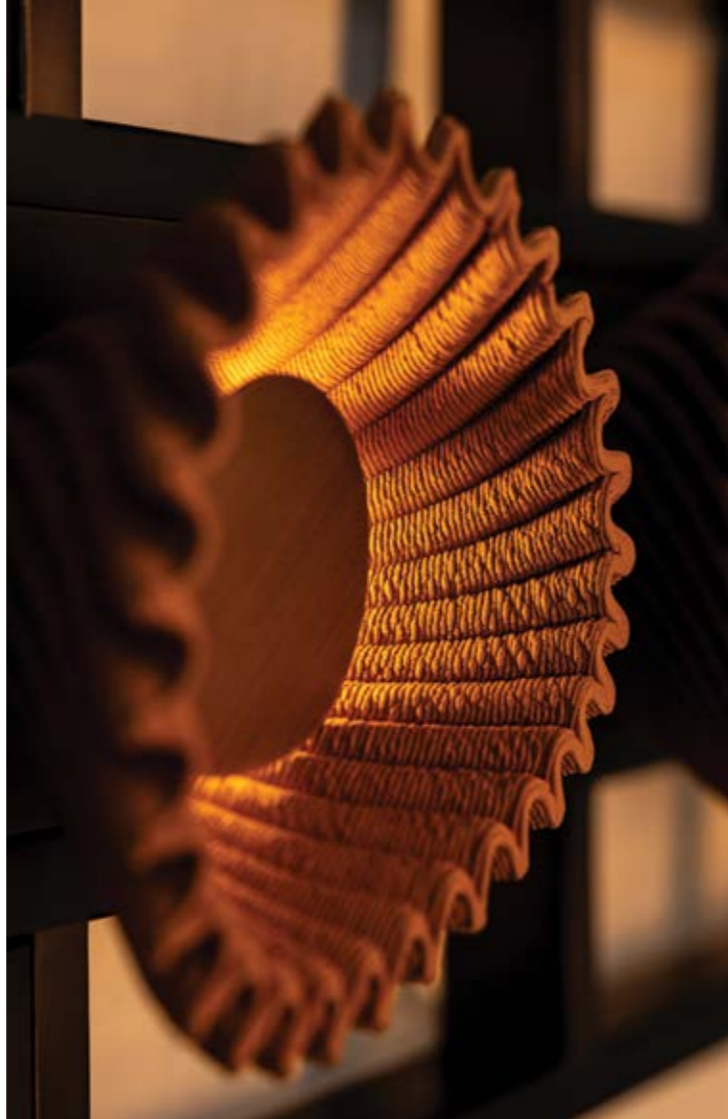

تَنْوِين
TANWEEN
BY TASHKEEL تشكيل

مجموعة المشكاة

مروة عبد الرحيم

2023، مصباح معلق على الحائط.
نحاس مصقول، صلصال، مصابيح ذات صمامات ثنائية.
25 (ارتفاع) * 85 (طول) * 9 (عمق) سم.
إصدار محدود من 10 قطع.

السعر (شامل ضريبة القيمة المضافة): 7,000 درهم إماراتي

The Mishkah Collection

Marwa Abdelrahim

2023. Wall mounted light.
Brushed brass, clay, LED.
25 (H) x 85 (L) x 9 (D) cm.
Limited edition of 10.

Price (incl. VAT): AED 7,000

تنوِين
tanween
by Tashkeel