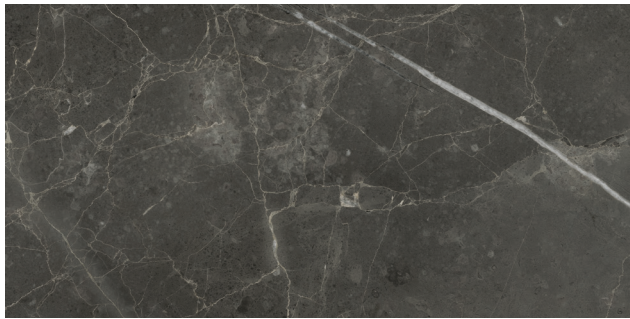

12 x 24 in / 30 x 60 cm
Pressed
Matte 4500-1053-0