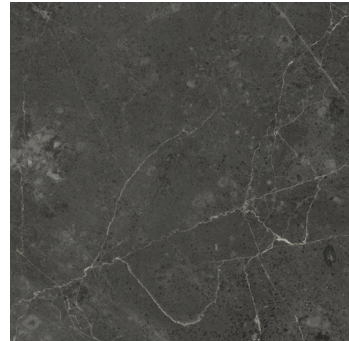

13 x 13 in / 33 x 33 cm
Actual: 330 x 330 x 7,6 mm
30 images

12 x 24 in / 30 x 60 cm
Actual: 300 x 600 x 8,4 mm
30 images

12 x 24 in / 30 x 60 cm image variations

Lumino, *Carbon*

20 x 20 in / 50 x 50 cm
Pressed
Matte 4500-1077-0