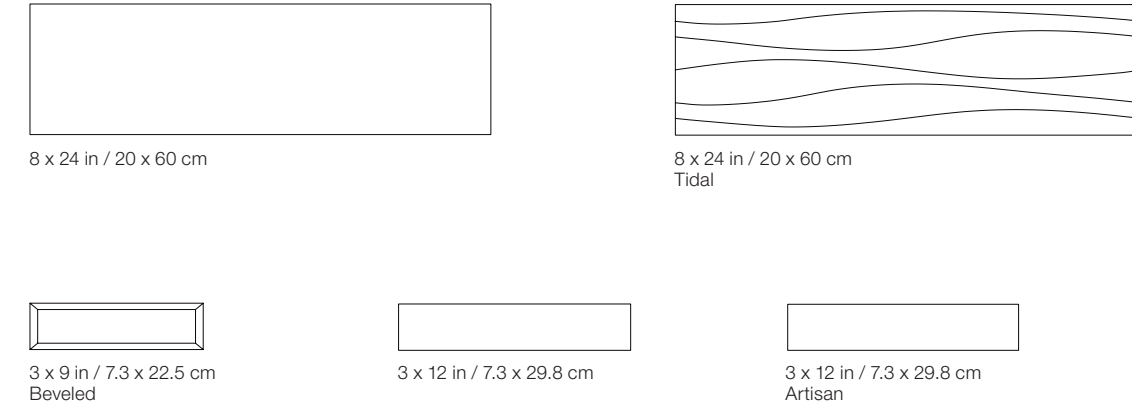

Formats at a glance