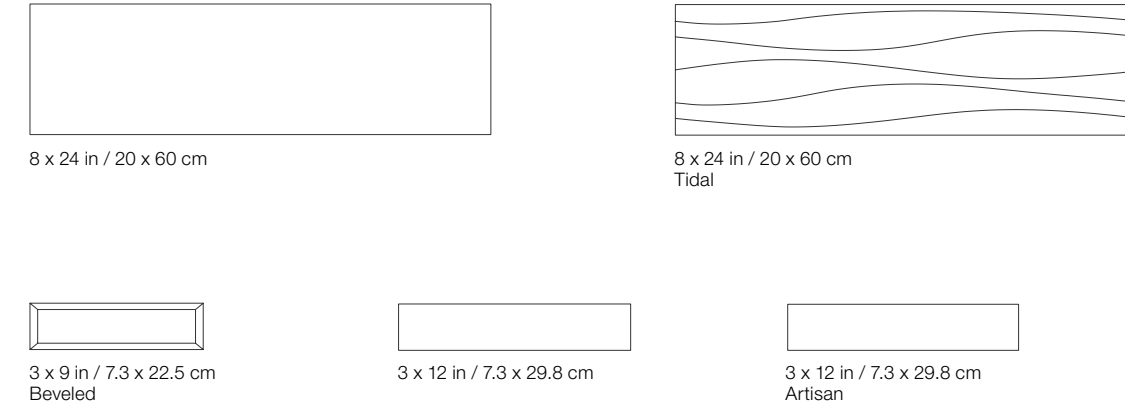

Formats at a glance