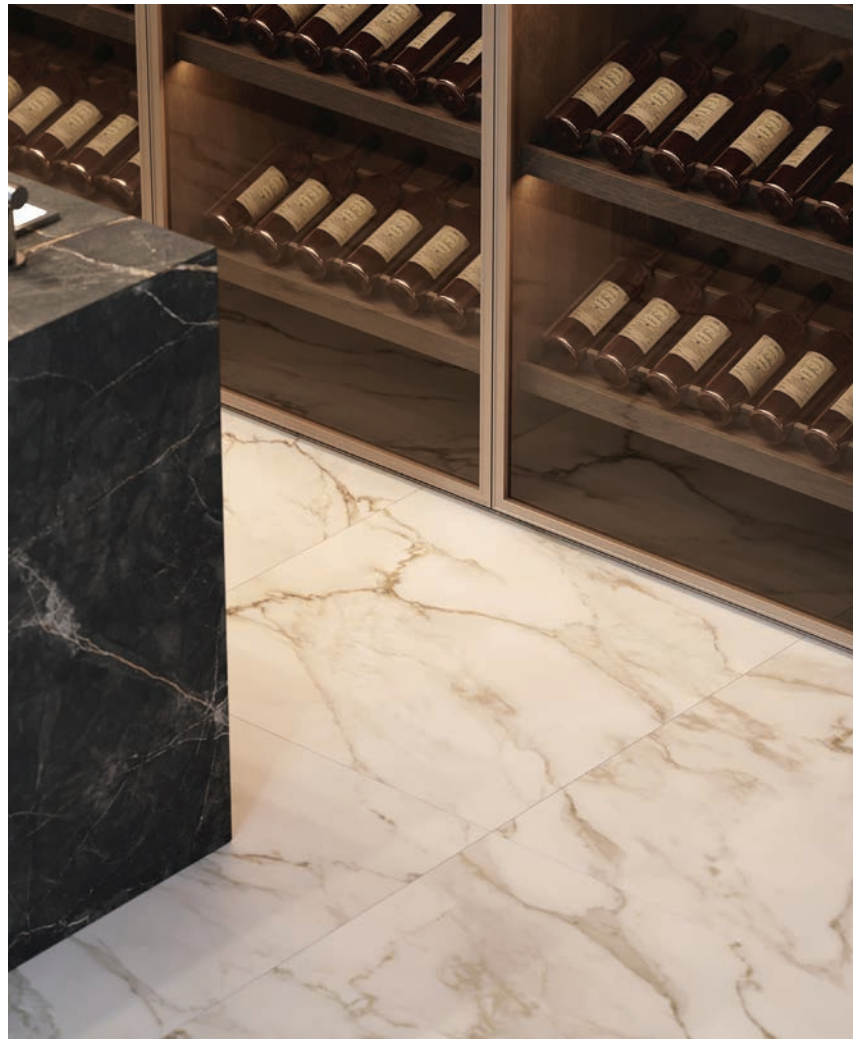

24 x 24 in / 60 x 60 cm,
Actual: 600 x 600 x 9.3 mm
54 images

12 x 24 in / 30 x 60 cm
Actual: 300 x 600 x 8.4 mm
60 images

32 x 32 in / 80 x 80 cm image variations

Calacatta Paonazzo.
Sensual golden shades.