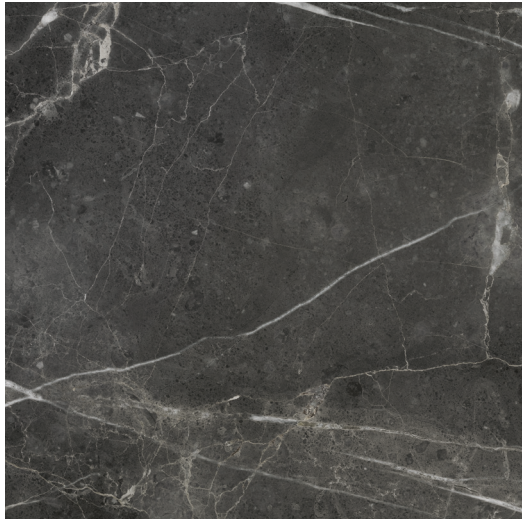

13 x 13 in / 33 x 33 cm  
Actual: 330 x 330 x 7,6 mm  
30 images

12 x 24 in / 30 x 60 cm  
Actual: 300 x 600 x 8,4 mm  
30 images

12 x 24 in / 30 x 60 cm image variations

Lumino, *Carbon*

20 x 20 in / 50 x 50 cm  
Pressed  
Matte 4500-1077-0