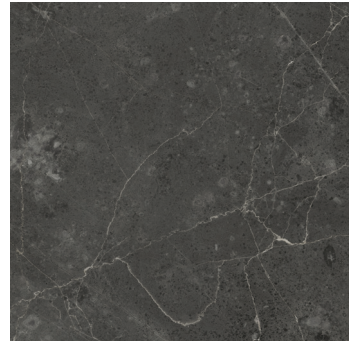

13 x 13 in / 33 x 33 cm  
Actual: 330 x 330 x 7,6 mm  
30 images

12 x 24 in / 30 x 60 cm  
Actual: 300 x 600 x 8,4 mm  
30 images

12 x 24 in / 30 x 60 cm image variations

Lumino, *Carbon*

20 x 20 in / 50 x 50 cm  
Pressed  
Matte 4500-1077-0