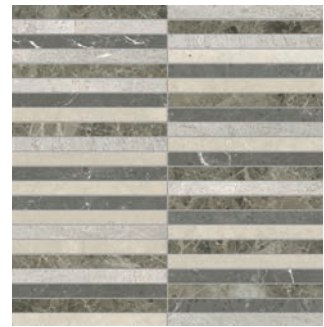

Polar  
Actual: 296 x 300 mm  
5001-0430-0

Honed  
(Cosmo Lumino, White Marble, Eterna Bianco, Aura Fresca)

Dune  
Actual: 296 x 300 mm  
5001-0429-0

Honed  
(Cosmo Lumino, Avorio Crema, Tierra Halo, Anciano Grigio)