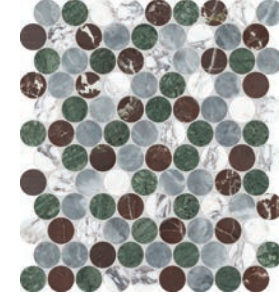

Tropic
Actual: 282 x 327 mm
5001-0428-0