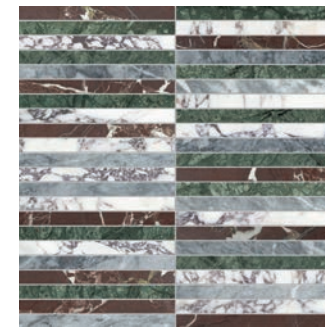

Tropic
Actual: 296 x 300 mm
5001-0432-0