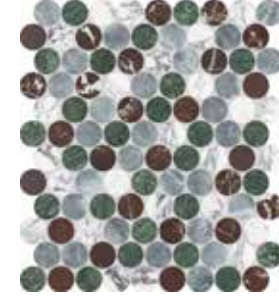

Tropic
Actual: 282 x 327 mm
5001-0428-0