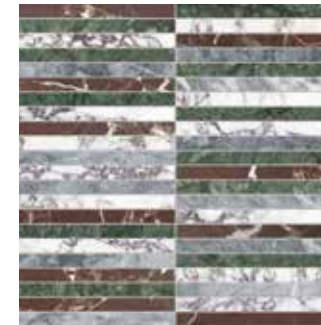

Tropic
Actual: 296 x 300 mm
5001-0432-0