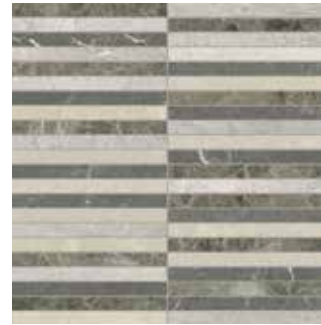

Polar
Actual: 296 x 300 mm
5001-0430-0

Honed
(Cosmo Lumino, White Marble, Eterna Bianco, Aura Fresca)

Dune
Actual: 296 x 300 mm
5001-0429-0

Honed
(Cosmo Lumino, Avorio Crema, Tierra Halo, Anciano Grigio)